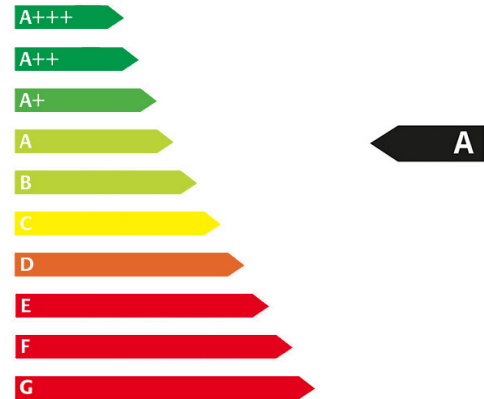

Kia Sportage 4WD 1.6 T-GDI Mild-Hybrid GT-LINE *PANO

Verbrauch & Umwelt

Kraftstoff: Benzin
Leistung: 132 kW
CO2-Effizienzklasse: A
Schadstoffklasse: EURO6D
Umweltplakette: 4 (Grün)

Verbrauchswerte nach NEFZ

Kraftstoffverbrauch
Innerort: n.V. l/100km
Außerorts: n.V. l/100km
Kombiniert: n.V. l/100km
Stromverbrauch (kombiniert) n.V. kWh/100km
CO2-Emissionen kombiniert: n.V. g/km

Verbrauchswerte nach WLTP

Kraftstoffverbrauch
Innerstädtisch n.V. l/100km
Stadttrand n.V. l/100km
Landstraße n.V. l/100km
Autobahn n.V. l/100km
Kombiniert 7,1 l/100km
Stromverbrauch kombiniert n.V. kWh/100km
CO2-Emissionen kombiniert 162 g/km
Elektrische Reichweite n.V. km

Kontakt

Ludwigshafen
Bruchwiesenstraße 32
67059 Ludwigshafen

Tel.: 0621 / 6600320
E-Mail: