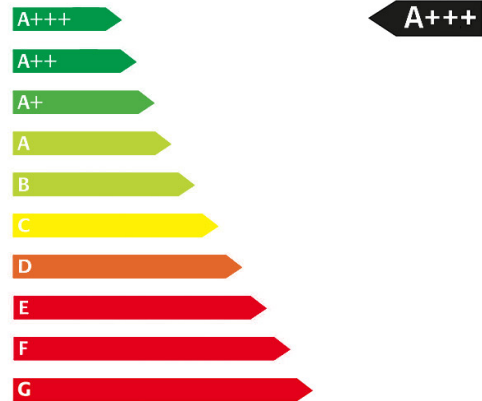

Kia Ceed_sw 1.6 PLUG-IN HYBRID VISION KLIMA KAMER

Verbrauch & Umwelt

Kraftstoff: Hybrid (Benzin/Elektro)
Leistung: 104 kW
CO2-Effizienzklasse: A+++
Schadstoffklasse: EURO6D
Umweltplakette: 4 (Grün)

Verbrauchswerte nach NEFZ

Kraftstoffverbrauch
Innerort: n.V. l/100km
Außerorts: n.V. l/100km
Kombiniert: n.V. l/100km
Stromverbrauch (kombiniert) n.V. kWh/100km
CO2-Emissionen kombiniert: n.V. g/km

Verbrauchswerte nach WLTP

Kraftstoffverbrauch
Innerstädtisch n.V. l/100km
Stadttrand n.V. l/100km
Landstraße n.V. l/100km
Autobahn n.V. l/100km
Kombiniert n.V. l/100km
Stromverbrauch kombiniert n.V. kWh/100km
CO2-Emissionen kombiniert n.V. g/km
Elektrische Reichweite n.V. km

Kontakt

Ludwigshafen
Bruchwiesenstraße 32
67059 Ludwigshafen

Tel.: 0621 / 6600320
E-Mail: